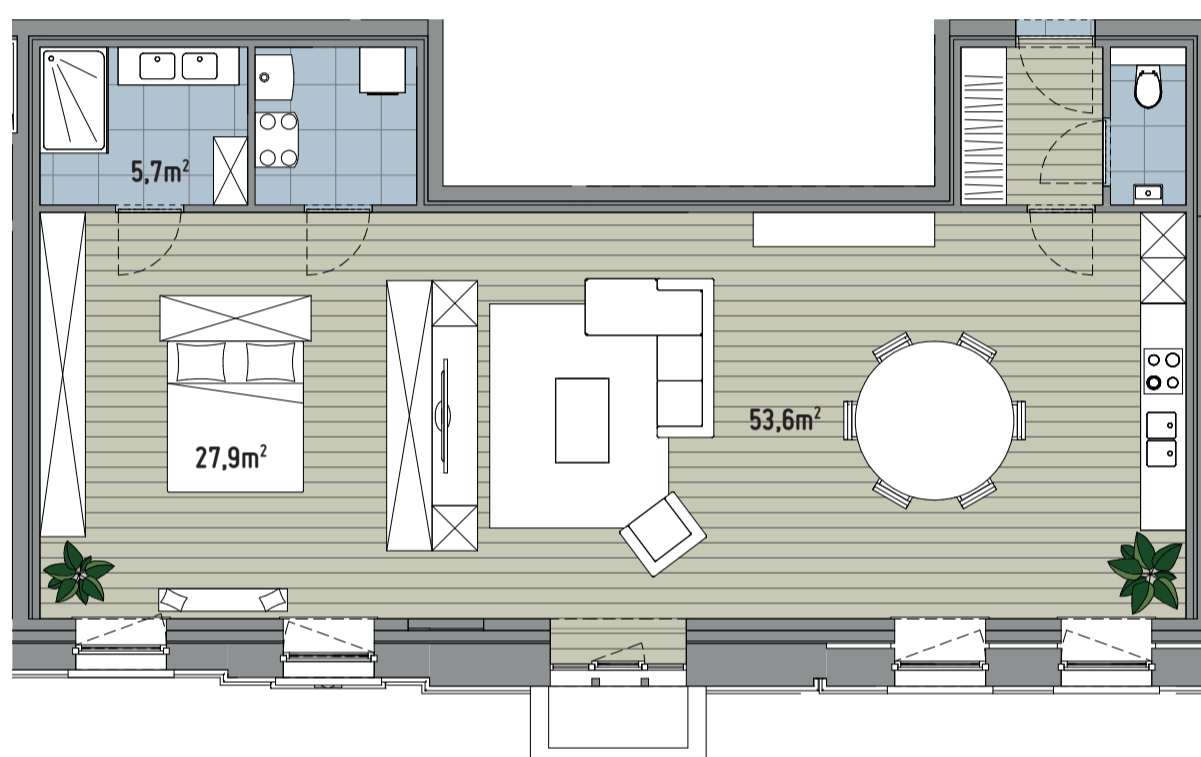

de
HEERENHUIZEN

ESCAPE THE ORDINARY

Loft 1.4

Een unieke loft met hoge plafonds van 3m80 voor wie houdt van een open gevoel. Er zijn weinig muren aanwezig om die echte loft ervaring naar boven te brengen. Het authentieke balkonnetje aan de voorgevel zorgt, samen met de vele ramen, voor een prachtige lichtinval.

Schaal
1/100

118,7m²

1

1

2,5m²

1

n.v.t.